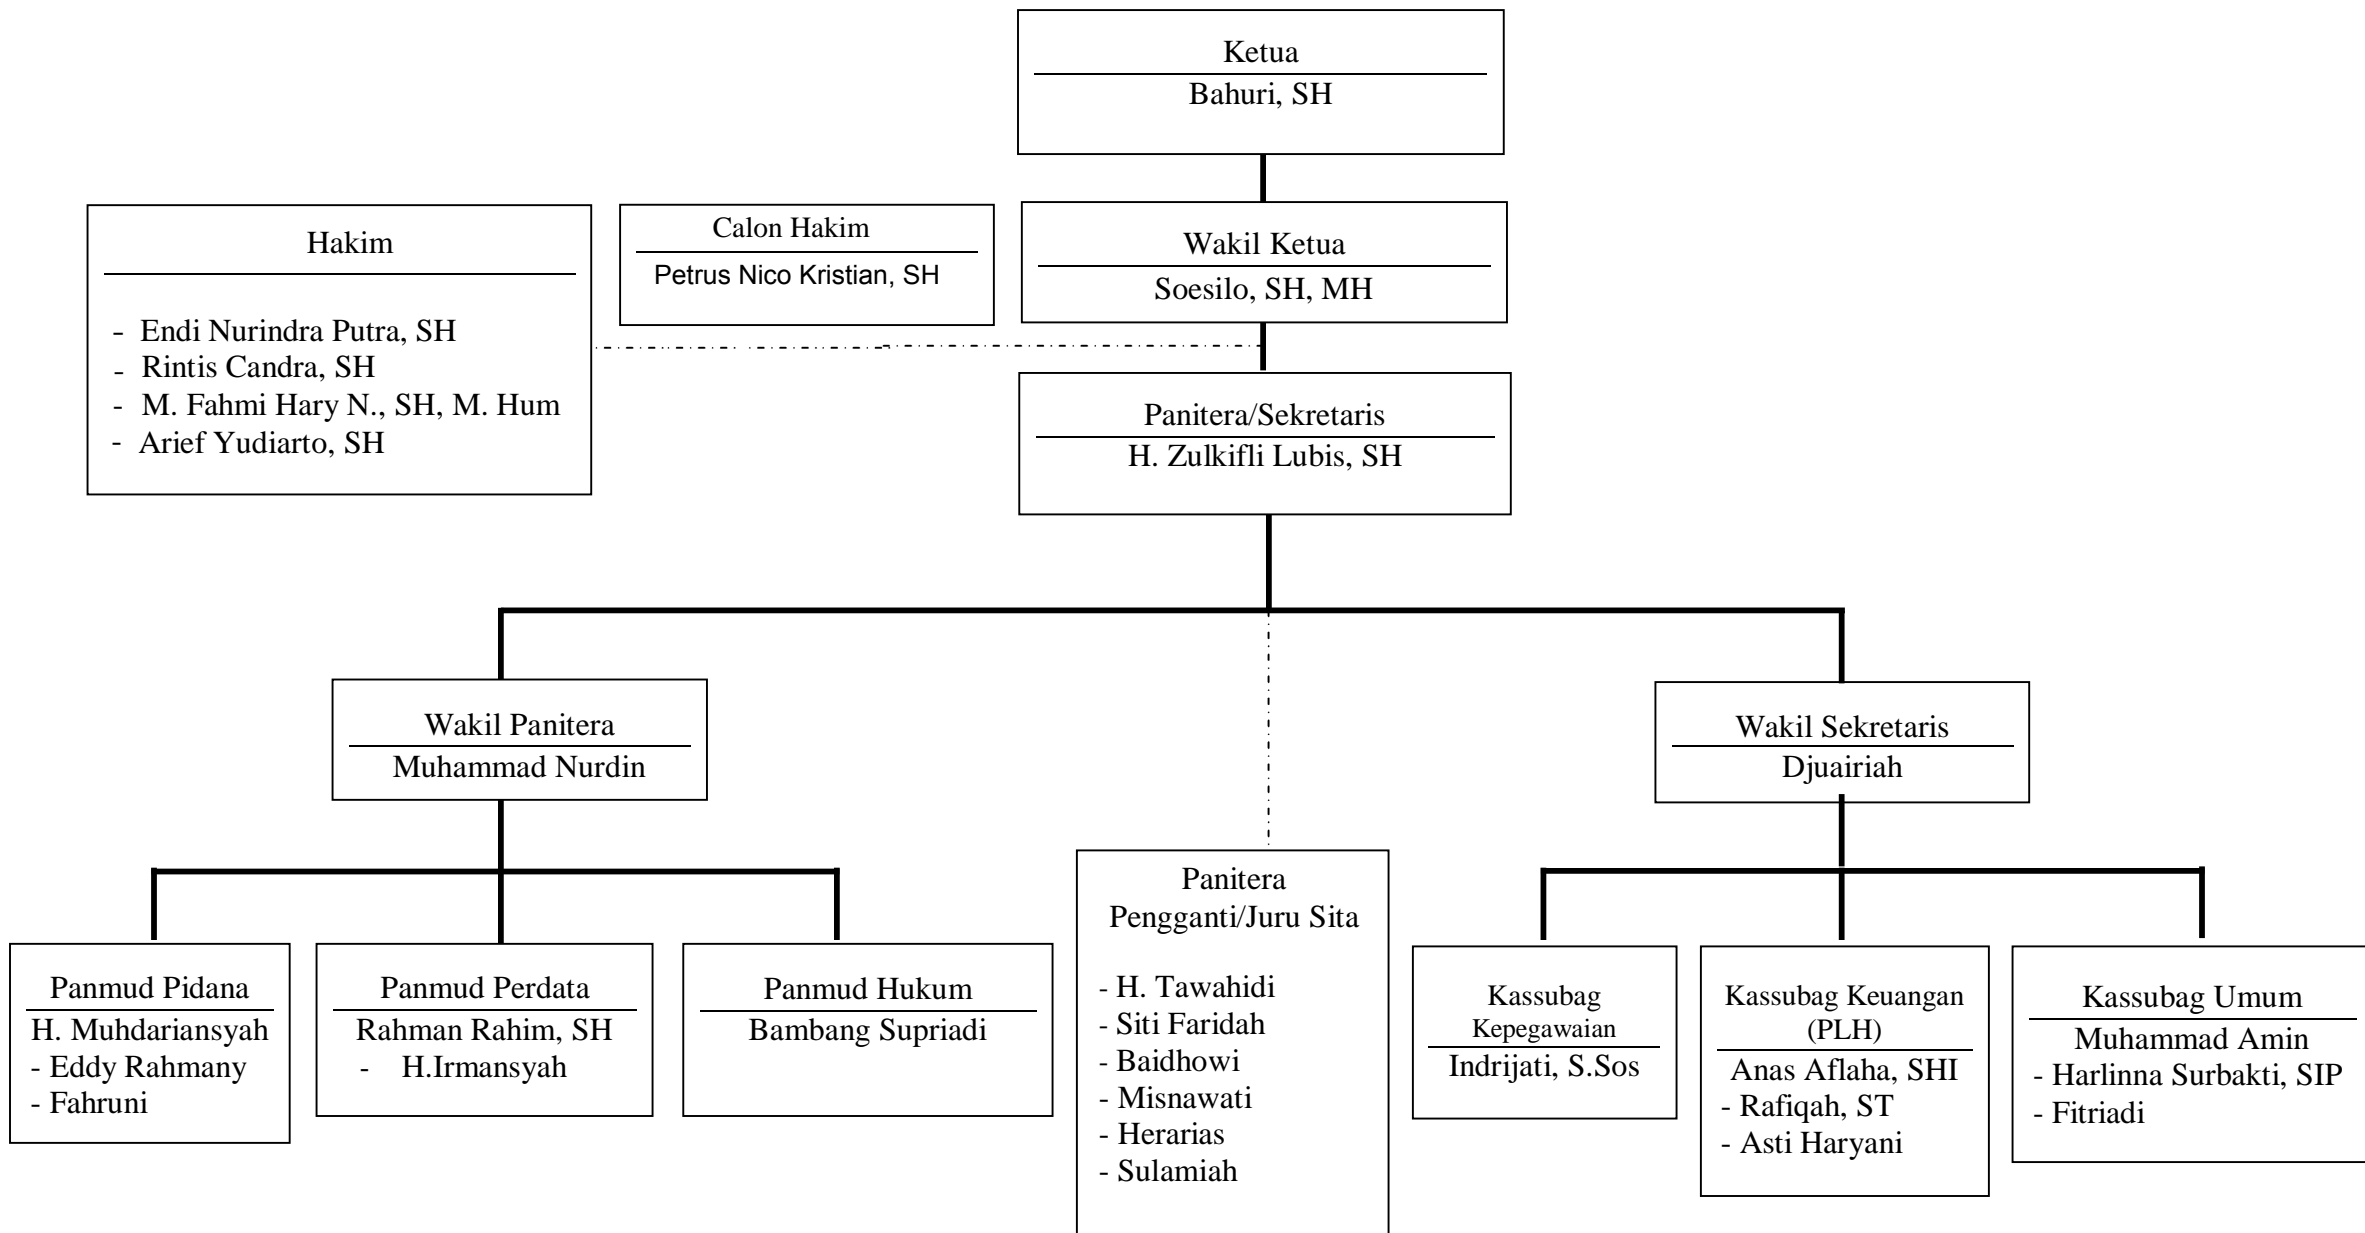

Struktur Organisasi Pengadilan Negeri Klas IB Kandangan

Keterangan :
 ————— = Garis Koordinasi
 - - - - - = Garis Tanggung Jawab